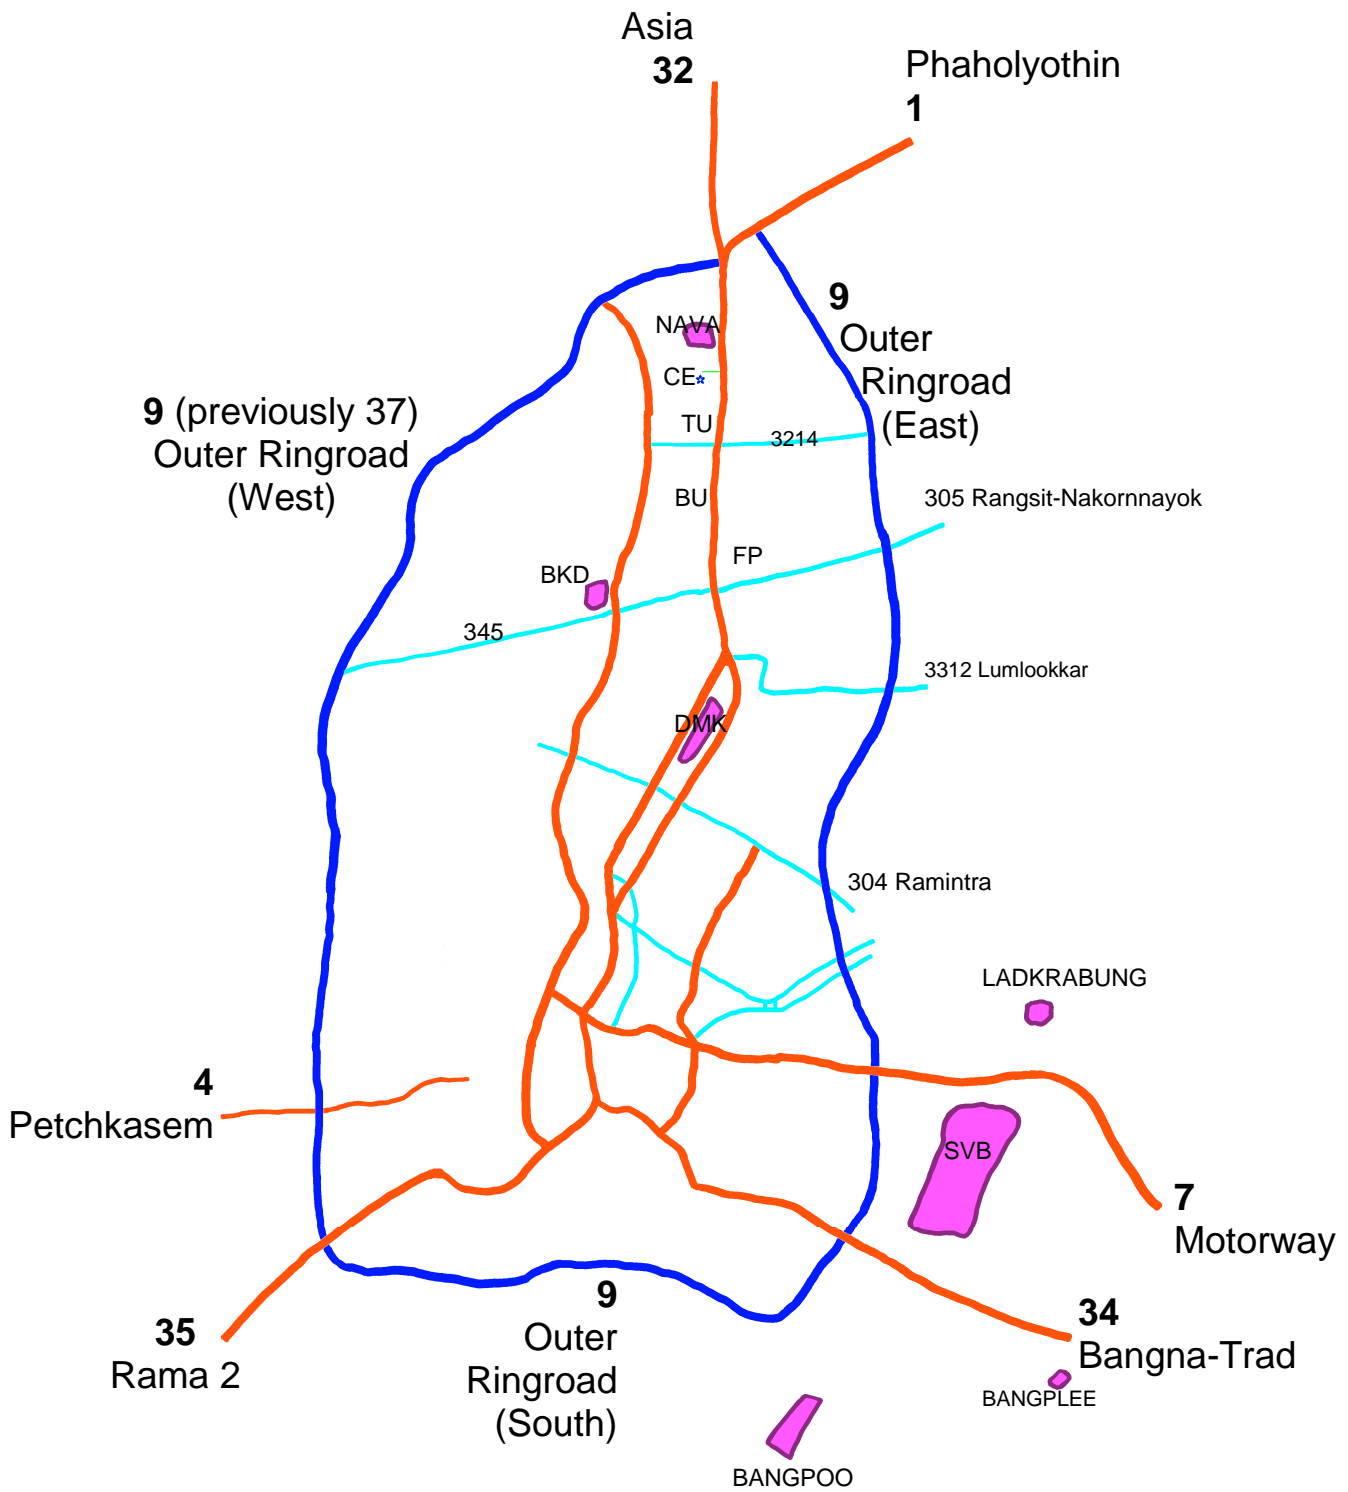

Map to C.E. ANTS Company Limited

CE = บริษัท ซีอี แอนส์ จำกัด
 TU = มหาวิทยาลัยธรรมศาสตร์ ศูนย์รังสิต
 BU = มหาวิทยาลัยกรุงเทพ วิทยาเขตรังสิต
 FP = ศูนย์การค้าฟิวเจอร์พาร์ครังสิต
 DMK = ท่าอากาศยานดอนเมือง (DMK)
 SVB = ท่าอากาศยานสุวรรณภูมิ (BKK)
 NAVA = เขตส่งเสริมอุตสาหกรรมนวนคร ปทุมธานี
 BKD = สวนอุตสาหกรรมบางกะดี
 LADKRABUNG = นิคมอุตสาหกรรมลาดกระบัง
 BANGPLEE = นิคมอุตสาหกรรมบางพลี
 BANGPOO = นิคมอุตสาหกรรมบางปู

32 = ถนนสายเอเชีย
 1 = ถนนพหลโยธิน
 4 = ถนนเพชรเกษม
 35 = ถนนพระรามที่ 2 (ถนนบุรี-ปากท่อ)
 3214 = ถนนคลองหลวง
 305 = ถนนรังสิต-นครนายก
 3312 = ถนนลำลูกกา
 304 = ถนนรามอินทรา
 7 = มอเตอร์เวย์
 34 = ถนนบางนา-บางปะกง (ถนนบางนา-ตราด)
 9 = ถนนนภาภยนาภิเษก (ถนนวงแหวนรอบนอก)